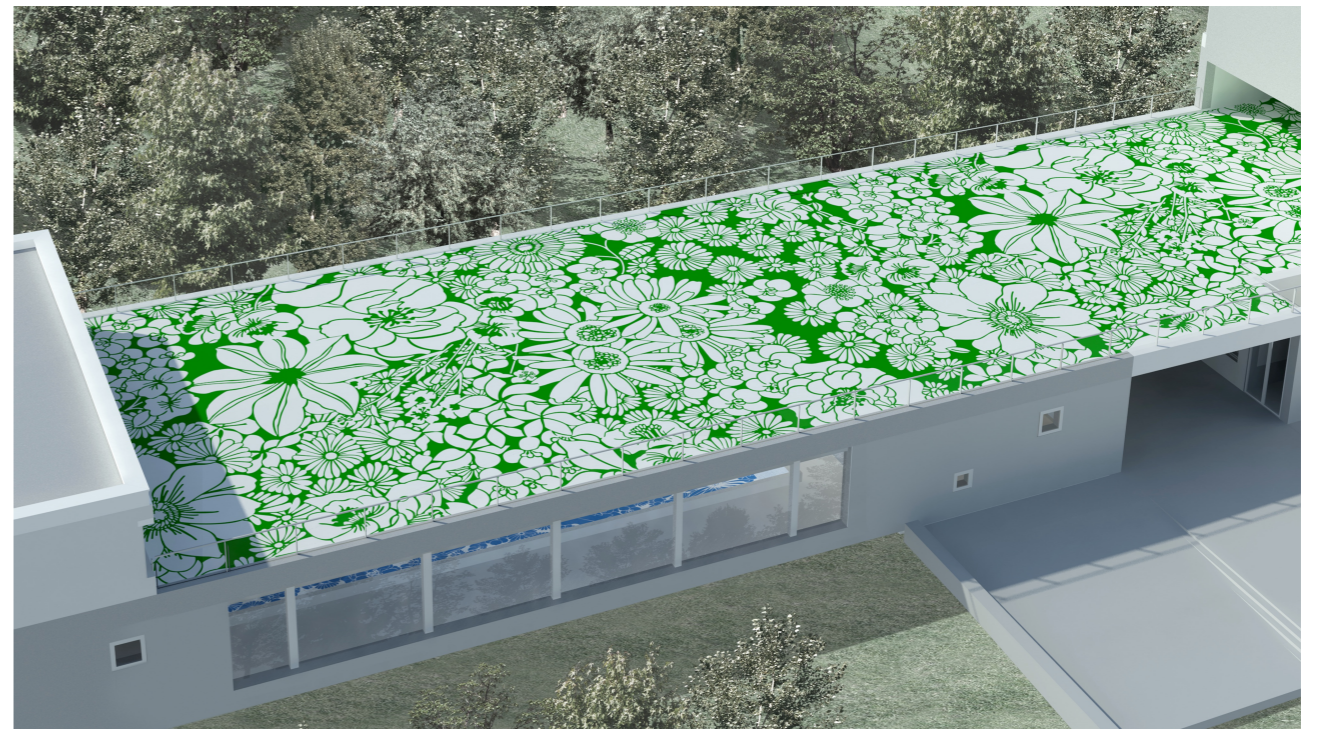

FIELD, ÉCOLE DE CHANDIEU, VILLE DE GENÈVE, SUISSE, 2012

Maître d'ouvrage : Ville de Genève
 Architecte : Atelier Bonnet
 Budget : 600 000 €
 Année : 2012
 Commande publique de la ville de Genève, projet finaliste.

Ce projet s'installe dans une vaste école, accueillant une crèche, une école maternelle et une école primaire. 3 couleurs permettent de distinguer ces 3 niveaux, ces 3 classes d'âge, mais c'est le même motif, qui joue encore une fois avec son échelle, donnant l'impression d'être un motif différent. A titre d'information sur les échelles, la grande cour de récréation, avec le motif vert sur le sol fait plus de 1 200m².